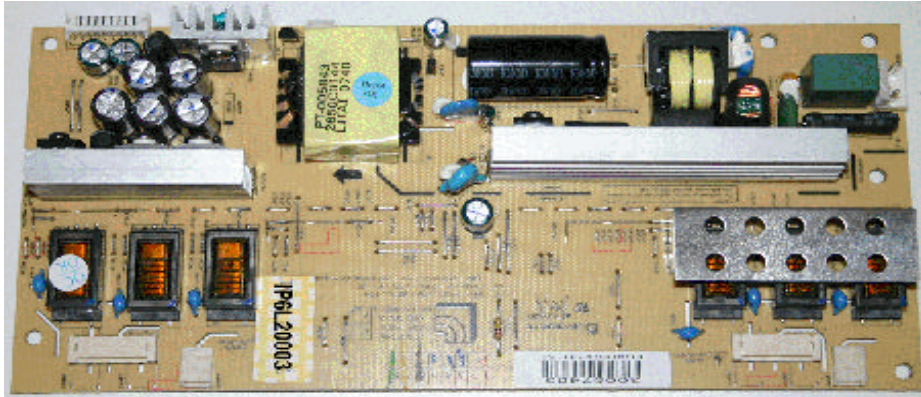

HR IP6L200003

INVERTER ORIGINAL REFER. EQUIVAL.
AIVP-0026
AIVP-0026C
30057403
30051308

Dimensiones / size : 230mm x 105mm

Conector Control / Control Connector CN201									
1	2	3	4	5	6	7	8	9	10
5V	5V	GND	GND	GND	GND	12V	12V	on-off	Br. A

LCD panel manuf.	LCD Panel cod.
LG-PHILIPS	
SAMSUNG	

Marca / Brand	Model
SANYO	CE20LD51C
VESTEL	CH.17MB24-3

Observaciones / Remarks