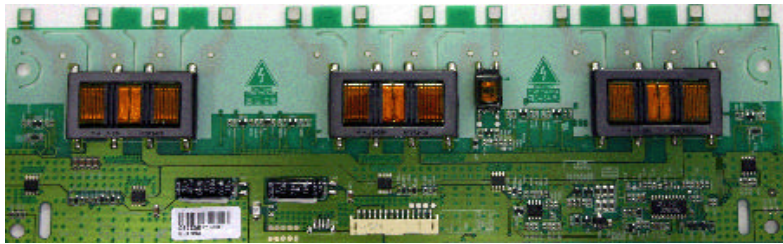

# HR I12L20004

<b>INVERTER ORIGINAL REFER. EQUIVAL.</b> GH199A LJ97-00942A
---

Dimensiones / size : 286mm x 95mm

Conector Control / Control Connector CN1													
1	2	3	4	5	6	7	8	9	10	11	12	13	14
24V	24V	24V	24V	24V	GND	GND	GND	GND	GND	P.det.	on-off	Br.A	N.C

LCD panel manuf.	LCD Panel cod.
SAMSUNG	LTA260W3-L03 LTM260W3-L03

Marca / Brand	Model
SAMSUNG	

Observaciones / Remarks