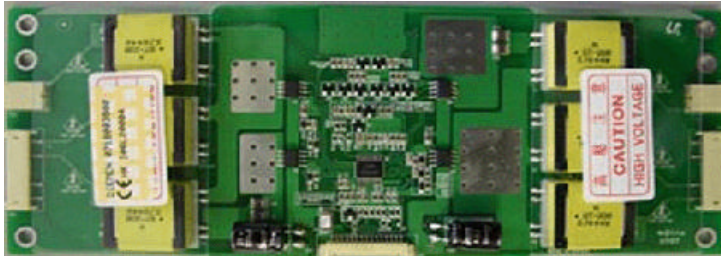

HR I06L20004

INVERTER ORIGINAL REFER. EQUIVAL.
GH089A
DA6303-01
FIF2066-31A

Dimensiones / size : 188mm x 70mm

Conector Control / Control Connector														
15	14	13	12	11	10	9	8	7	6	5	4	3	2	1
12V	12V	12V	12V	12V	12V	GND	GND	N.C.	GND	GND	on-off	GND	Br.	GND

LCD panel manuf.	LCD Panel cod.
LG-PHILIPS	LC201U02 - LC201V01 / 02 LM201U03/U04 - LM201V02-A3 LM190E01/E05
AUOPTRONICS	M201EW01 - M201UN02
NEC	201VBTB
SAMSUNG	LTM210M2-L01

Marca / Brand	Model
PHILIPS	20PF4121
GRUNDIG	LCD51-4505 LCD51-6605
JVC	LT20E50